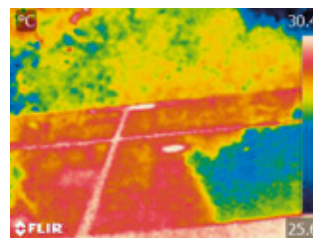

## MSX機能とは

MSX機能(スーパーファインコントラスト機能)は、リアルタイムで画像を補正することができ、構造物の詳細や発熱箇所の判別が熱画像上で容易に行えます。また、デジタルカメラモードとの同時撮影も可能で、同画角の可視画像を簡単に生成することができます。

デジタルカメラモード

サーモグラフィカメラモード

MSXモード