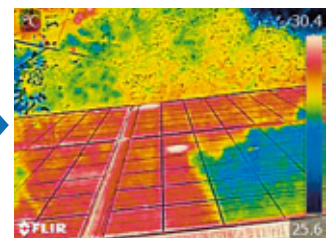

## MSX機能とは

MSX機能(スーパーファインコントラスト機能)は、リアルタイムで画像を補正することができ、構造物の詳細や発熱箇所の判別が熱画像上で容易に行えます。また、デジタルカメラモードとの同時撮影も可能で、同画角の可視画像を簡単に生成することができます。

デジタルカメラモード

サーモグラフィカメラモード

MSXモード